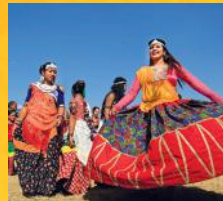

जीवनको लागि...

संस्कृति जोडिएको छ हाम्रो, पूर्व मेची देखि पश्चिम महाकाली सम्म !
मुहारमा निश्चल हाँसो भरिएको छ हाम्रो, हरेक रीतिरिवाज र भोगमा !!

SuryaJyoti
जीवनको लागि

नव वर्ष
२०८१ को
शुभकामना

सिन्दुर जात्राको अवलोकन गर्दै युवतीहरू । तस्बिर: प्रवीण रामाभार